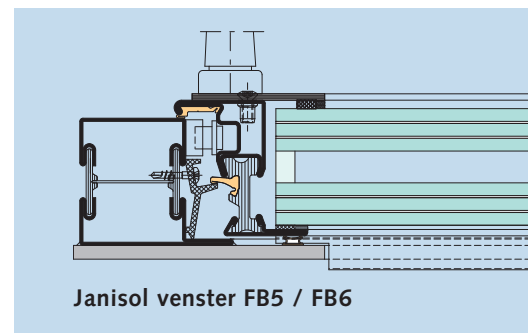

Kogelwering

Perfect gevormde veiligheid

Esthetisch en functioneel tegelijkertijd. De uiterst slanke stalen en roestvrijstalen profielsystemen Janisol en Jansen-Economy staan u toe om voor een zowel veilige als esthetische venster-, deur- en scheidingswandbeglazing te kiezen. Alle systemen zijn volgens EN 1522 / EN 1523 klasse NS getest en zijn bijzonder geschikt voor de inbouw van kogelwerend en splintervrij glas. Daarbij wordt tot klasse FB4 vlakstaal in de profielen geïntegreerd, waardoor smalle aanzichten mogelijk blijven, die geen verschil vertonen met standaard deur- en vensterseries. Vanaf klasse FB5 worden de systemen met opgezet speciaal vlakstaal versterkt om aan de hoge normvereisten te voldoen.

Jansen-Economy 60 FB4

Janisol venster FB5 / FB6

Janisol deuren FB5 / FB6