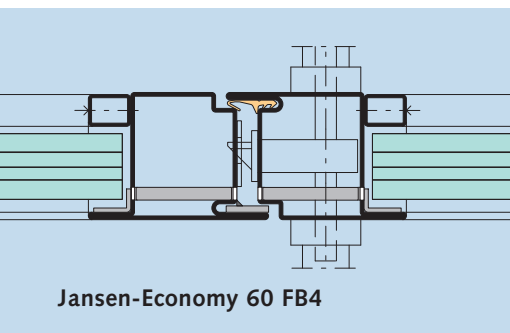

Kogelwering

Perfect gevormde veiligheid

Esthetisch en functioneel tegelijkertijd. De uiterst slanke stalen en roestvrijstalen profielsystemen Janisol en Jansen-Economy staan u toe om voor een zowel veilige als esthetische venster-, deur- en scheidingswandbeglazing te kiezen. Alle systemen zijn volgens EN 1522 / EN 1523 klasse NS getest en zijn bijzonder geschikt voor de inbouw van kogelwerend en splintervrij glas. Daarbij wordt tot klasse FB4 vlakstaal in de profielen geïntegreerd, waardoor smalle aanzichten mogelijk blijven, die geen verschil vertonen met standaard deur- en vensterseries. Vanaf klasse FB5 worden de systemen met opgezet speciaal vlakstaal versterkt om aan de hoge normvereisten te voldoen.