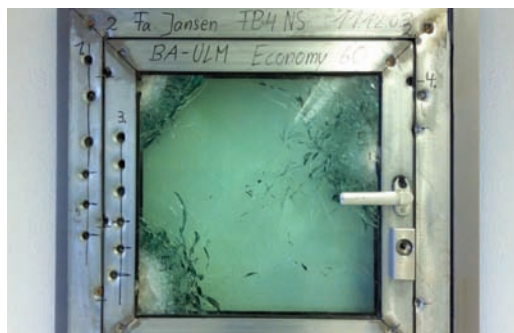

Janisol venster FB5 / FB6